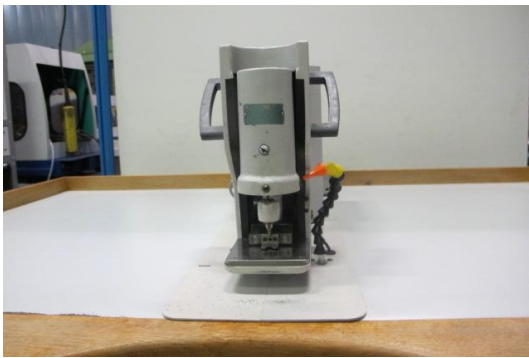

## BLOESCH

**Kind : Driller**  
**Manufacturer : BLOESCH**  
**Year : 2010**  
**Serial : 50.0001588**  
**Stock : P1802**

### TECHNICAL DETAILS

- dimensions : 1350 x 1050 x 850 [mm]  
- weight : 145 [kg]