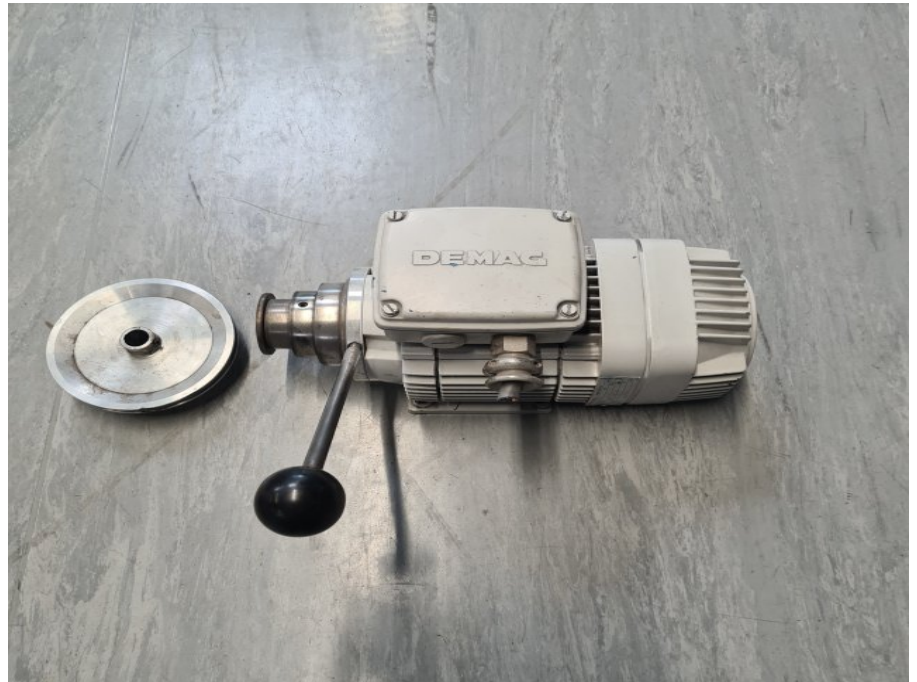

## SCHAUBLIN 70 - Moteur

**Kind :** Various machines  
**Brand :** SCHAUBLIN  
**Model :** 70 - Moteur  
**Stock Nr :** P2400

### TECHNICAL DETAILS

- Speed : 1245/2460 [rpm]  
- Quantity : 2  
- Price per unit : 650 € HT