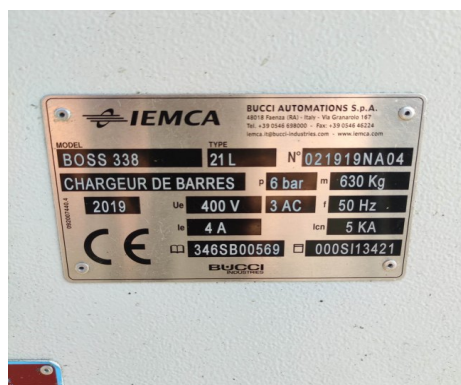

IEMCA BOSS 338 - TYPE 21L

Kind : Barloader
Brand : IEMCA
Model : BOSS 338 - TYPE 21L
Year : 2019
Serial Nr: 021919NA04
Stock Nr : 10507

TECHNICAL DETAILS

- Ø min. : 3 [mm]
- Ø max. : 38 [mm]
- bar length : 2100 [mm]